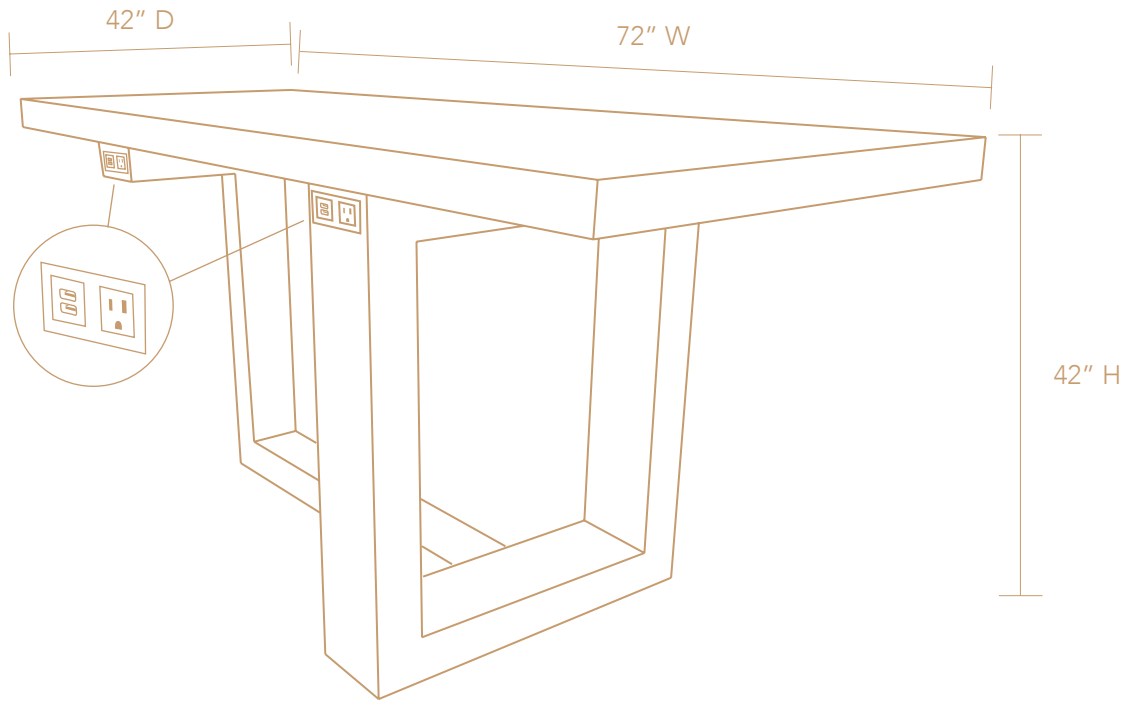

FOCAL TABLES

LOBBY TABLES
FOCAL TABLES
PEDESTAL TABLES